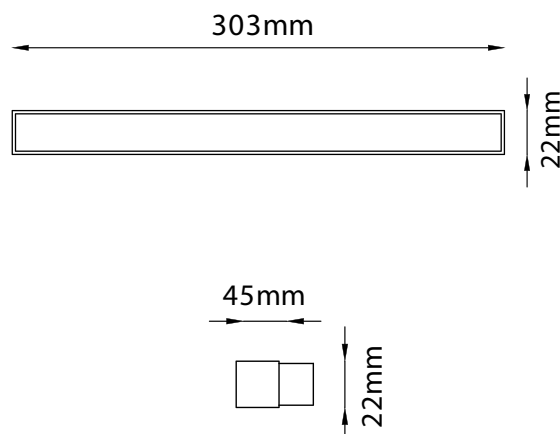

Productcode

VR129-1

Productbeschrijving

Een magnetische spot met verstelbare optiek, die gerichte accentverlichting biedt. Wordt gebruikt in display- en focusgerichte toepassingen.

Specificaties

Wattage 10 W

Lichtstroom 950Lm

Afmetingen 303x22x45

Constante spanning 48V

CRI 90

IP-Klasse 20

Lichthoek 120°

Kleurtemperatuur 3000K / 4000K / 6500K

Kleur behuizing RAL (Kleuren)

Aluminium injectiebehuizing

Elektrostatisch gepoedercoat

Compatibele treiber met DALI