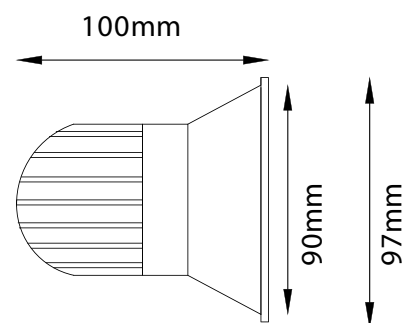

Productcode

VR202

Productbeschrijving

Een architectonische inbouwspot met een diep verzonken lichtbron, die zorgt voor gecontroleerde en verblindingsarme verlichting. Deze spot wordt gebruikt voor accent- en ondersteunende verlichting in woon-, kantoor- en commerciële interieurs.

Specificaties

Wattage	8W
Stroomsterkte	200
Ingangsspanning	220-240V
Lichtstroom	980Lm
CRI	80
IP-Klasse	20-44
Lichthoek	36°
Kleurtemperatuur	2700K / 3000K 4000K / 6500K
Kleur behuizing	RAL (Kleuren)
COB LED	TRIDONIC SAMSUNG OSRAM
TREIBER	TRIDONIC EAGLECRISE OSRAM PHILIPS