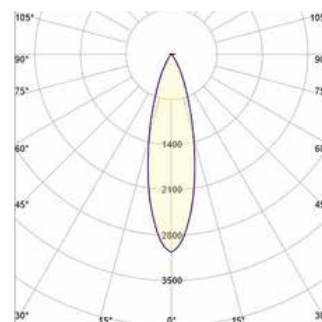

Lichtverdeling