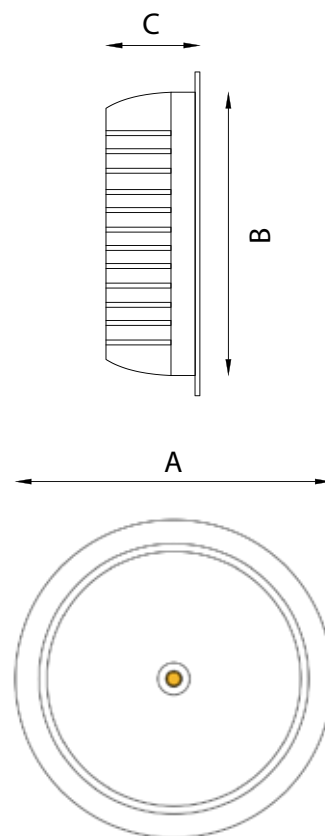

Productcode

VR205

Productbeschrijving

Een architectonische inbouwspot met een diep verzonken lichtbron, die zorgt voor gecontroleerde en verblindingsarme verlichting. Deze spot wordt gebruikt voor accent- en ondersteunende verlichting in woon-, kantoor- en commerciële interieurs.

Specificaties

Inch	2"	3"	4"	6"	8"
Wattage	8W	12W	15W	30W	40W
Stroomsterkte	200	250	350	700	900
Lichtstroom	965	1295	1750	3640	4537
CRI	80	80	80	80	80
IP-Klasse	20-44	20-44	20-44	20-44	20-44
Diameter (A)	108mm	128mm	150mm	200mm	240mm
Uitsparing (B)	90mm	105mm	130mm	180mm	210mm
Diepte (C)	70mm	55mm	58mm	58mm	58mm
Lichthoek	36°				
Kleurtemperatuur	2700K / 3000K / 4000K / 6500K				
Kleur behuizing	RAL (Kleuren)				
COB LED	TRIDONIC SAMSUNG OSRAM				
TREIBER	TRIDONIC EAGLECRISE OSRAM PHILIPS				
Aluminium injectiebehuizing	Compatibele driver met DALI				
Elektrostatisch gepoedercoat	Compatibel met noodkit				
Hittebestendig glas					

Lichtverdeling