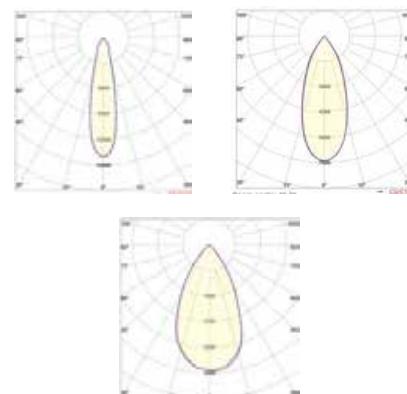

Lichtverdeling

Aluminium injectiebehuizing   Compatibele driver met DALI

Elektrostatisch gepoedercoat   Compatibel met noodkit

Hittebestendig glas