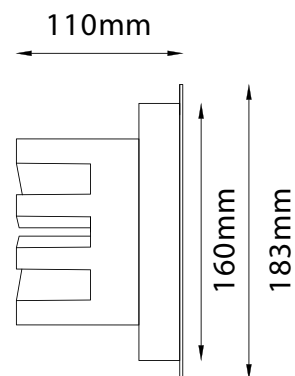

Productcode

VR 216

Productbeschrijving

Een architectonische inbouwspot met een grote diameter, die zorgt voor effectieve algemene verlichting in ruimtes met hoge plafonds. Geschikt voor grote interieurs.

Specificaties

Wattage	20W	30W	40W
Stroomsterkte	600	700	900
Ingangsspanning	220-240V	220-240V	220-240V
Lichtstroom	3450Lm	4060Lm	5060Lm
IP-Klasse	20-44	20-44	20-44
CRI	80	80	80
Stralingshoek	24° - 40° - 60°		
Kleurtemperatuur	2700K / 3000K / 4000K / 6500K		
Kleur behuizing	RAL (Kleuren)		
COB LED	TRIDONIC SAMSUNG OSRAM		
TREIBER	TRIDONIC EAGLE RISE OSRAM PHILIPS		