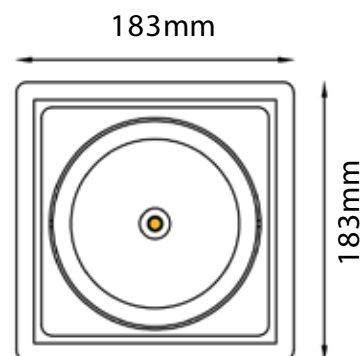

Productcode

VR 216

Productbeschrijving

Een architectonische inbouwspot met een grote diameter, die zorgt voor effectieve algemene verlichting in ruimtes met hoge plafonds. Geschikt voor grote interieurs.

Specificaties

Wattage	20W	30W	40W
Stroomsterkte	600	700	900
Ingangsspanning	220-240V	220-240V	220-240V
Lichtstroom	3450Lm	4060Lm	5060Lm
IP-Klasse	20-44	20-44	20-44
CRI	80	80	80
Stralingshoek	24° - 40° - 60°		
Kleurtemperatuur	2700K / 3000K / 4000K / 6500K		
Kleur behuizing	RAL (Kleuren)		
COB LED	TRIDONIC SAMSUNG OSRAM		
TREIBER	TRIDONIC EAGLE RISE OSRAM PHILIPS		