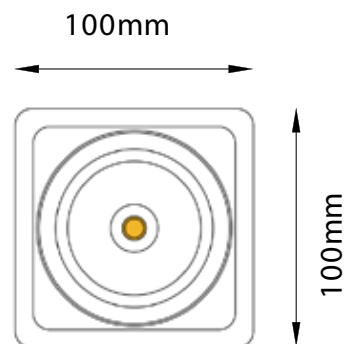

Specificaties

Wattage	8W
Stroomsterkte	200
Eingangsspanning	220-240V
Lichtstroom	980Lm
CRI	80
IP-Klasse	20-44
Stralingshoek	24° - 40°- 60°
Kleurtemperatuur	2700K / 3000K 4000K / 6500K
Kleur behuizing	RAL (Kleuren)
COB LED	TRIDONIC SAMSUNG OSRAM
TREIBER	TRIDONIC EAGLE RISE OSRAM PHILIPS

Aluminium injectiebehuizing	Compatibele driver met DALI
Elektrostatisch gepoedercoat	Compatibel met noodkit
Hittebestendig glas	

Lichtverdeling