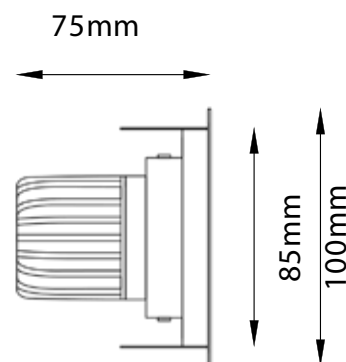

Specificaties

Wattage	8W
Stroomsterkte	200
Eingangsspanning	220-240V
Lichtstroom	980Lm
CRI	80
IP-Klasse	20-44
Stralingshoek	24° - 40°- 60°
Kleurtemperatuur	2700K / 3000K 4000K / 6500K
Kleur behuizing	RAL (Kleuren)
COB LED	TRIDONIC SAMSUNG OSRAM
TREIBER	TRIDONIC EAGLE RISE OSRAM PHILIPS

Aluminium injectiebehuizing	Compatibele driver met DALI
Elektrostatisch gepoedercoat	Compatibel met noodkit
Hittebestendig glas	

Lichtverdeling