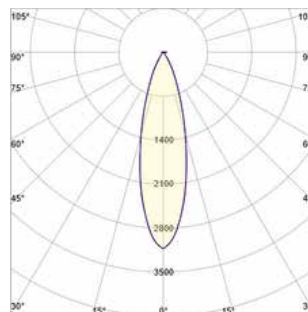

Lichtverdeling