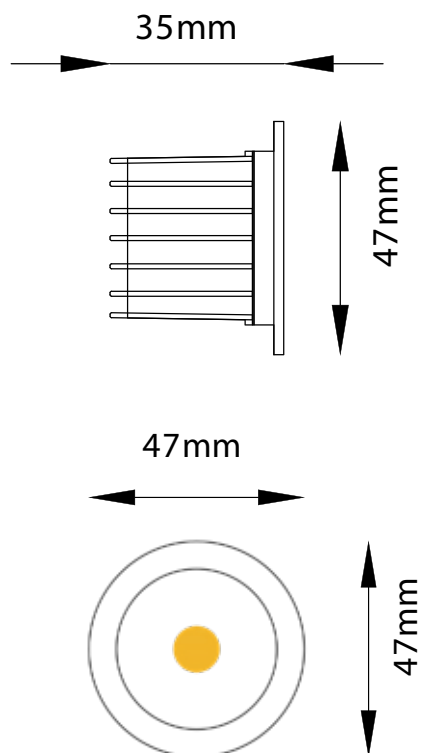

Productcode

VR230

Productbeschrijving

Een compacte, inbouwspot met een minimalistische behuizing, geschikt voor detailverlichting. Hij accentueert architectonische details in nissen, op planken en in kleine ruimtes.

Specificaties

Wattage	2W
Stroomsterkte	350
Ingangsspanning	220-240V
Lichtstroom	350Lm
CRI	80
IP-Klasse	20-44
Lichthoek	36°
Kleurtemperatuur	2700K / 3000K 4000K / 6500K
Kleur behuizing	RAL (Kleuren)
COB LED	TRIDONIC SAMSUNG OSRAM
TREIBER	TRIDONIC EAGLERISE OSRAM PHILIPS