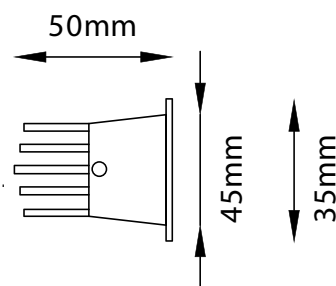

Specificaties

Wattage	6W
Socket	LED
Ingangsspanning	220-240V
Lichtstroom	450Lm
CRI	80
IP-Klasse	20-44
Lichthoek	15°
Kleurtemperatuur	2700K / 3000K 4000K / 6500K
Kleur behuizing	RAL (Kleuren)
COB LED	SAMSUNG
TREIBER	EAGLE RISE

Aluminium injectiebehuizing   Compatibele driver met DALI

Elektrostatisch gepoedercoat   Compatibel met noodkit

Hittebestendig glas