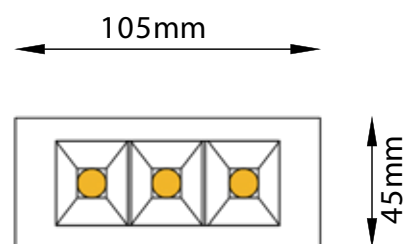

Specificaties

Wattage	6W
Socket	LED
Ingangsspanning	220-240V
Lichtstroom	450Lm
CRI	80
IP-Klasse	20-44
Lichthoek	15°
Kleurtemperatuur	2700K / 3000K 4000K / 6500K
Kleur behuizing	RAL (Kleuren)
COB LED	SAMSUNG
TREIBER	EAGLE RISE

Aluminium injectiebehuizing   Compatibele driver met DALI

Elektrostatisch gepoedercoat   Compatibel met noodkit

Hittebestendig glas