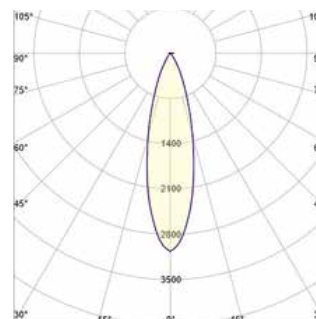

Lichtverdeling

Aluminium injectiebehuizing	Compatibele driver met DALI
Elektrostatisch gepoedercoat	Compatibel met noodkit
Hittebestendig glas