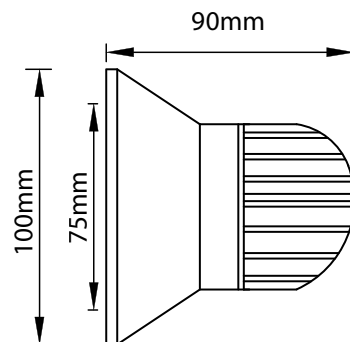

Productcode

VR248

Productbeschrijving

Een vierkante, inbouwspot met gecontroleerde optiek, die nauwkeurige en gerichte verlichting levert. Deze spot wordt gebruikt voor accentverlichting in winkels, kantoren en commerciële interieurs.

Specificaties

Wattage	8W
Stroomsterkte	200
Ingangsspanning	220-240V
Lichtstroom	1050Lm
CRI	80
IP-Klasse	20-44
Lichthoek	36°
Kleurtemperatuur	2700K / 3000K 4000K / 6500K
Kleur behuizing	RAL (Kleuren)
COB LED	TRIDONIC SAMSUNG OSRAM
TREIBER	TRIDONIC EAGLERISE OSRAM PHILIPS