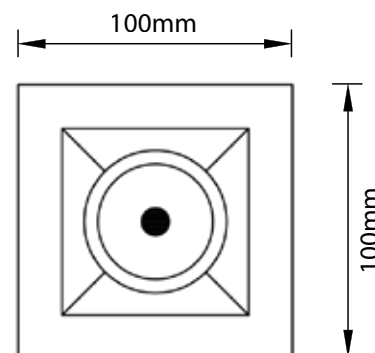

Productcode

VR248

Productbeschrijving

Een vierkante, inbouwspot met gecontroleerde optiek, die nauwkeurige en gerichte verlichting levert. Deze spot wordt gebruikt voor accentverlichting in winkels, kantoren en commerciële interieurs.

Specificaties

Wattage	8W
Stroomsterkte	200
Ingangsspanning	220-240V
Lichtstroom	1050Lm
CRI	80
IP-Klasse	20-44
Lichthoek	36°
Kleurtemperatuur	2700K / 3000K 4000K / 6500K
Kleur behuizing	RAL (Kleuren)
COB LED	TRIDONIC SAMSUNG OSRAM
TREIBER	TRIDONIC EAGLERISE OSRAM PHILIPS