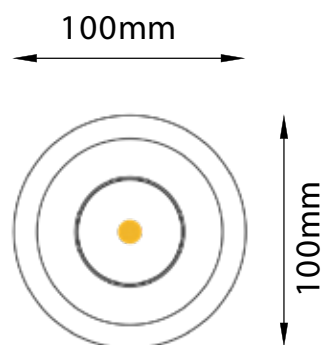

Productcode

VR 272

Productbeschrijving

Een vierkante, inbouwspot met gecontroleerde optiek, die nauwkeurige en gerichte verlichting levert. Deze spot wordt gebruikt voor accentverlichting in winkels, kantoren en commerciële interieurs.

Specificaties

| | |
|------------------|--|
| Wattage | 8W |
| Stromstärke | 250 |
| Stroomsterkte | 220-240V |
| Ingangsspanning | 1050Lm |
| CRI | 80 |
| IP-Klasse | 20-44 |
| Lichthoek | 36° |
| Kleurtemperatuur | 2700K / 3000K 4000K / 6500K |
| Kleur behuizing | RAL (Kleuren) |
| COB LED | TRIDONIC SAMSUNG OSRAM |
| TREIBER | TRIDONIC EAGLE RISE OSRAM PHILIPS |