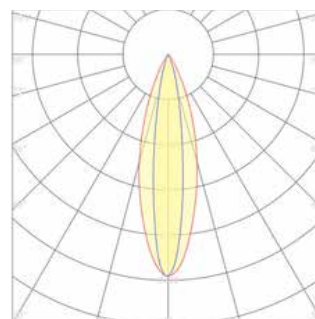

Lichtverdeling

Aluminium injectiebehuizing	Compatibele driver met DALI
Elektrostatisch pulverbeschikt	Compatibel met noodkit
Hittebestendig glas