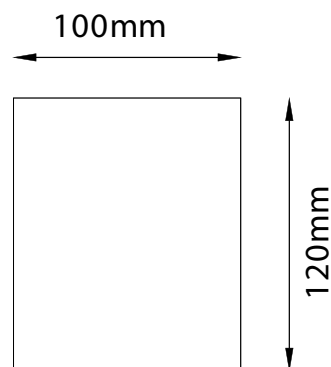

Productcode

VR 272

Productbeschrijving

Een vierkante, inbouwspot met gecontroleerde optiek, die nauwkeurige en gerichte verlichting levert. Deze spot wordt gebruikt voor accentverlichting in winkels, kantoren en commerciële interieurs.

Specificaties

| | |
|------------------|--|
| Wattage | 8W |
| Stromstärke | 250 |
| Stroomsterkte | 220-240V |
| Ingangsspanning | 1050Lm |
| CRI | 80 |
| IP-Klasse | 20-44 |
| Lichthoek | 36° |
| Kleurtemperatuur | 2700K / 3000K 4000K / 6500K |
| Kleur behuizing | RAL (Kleuren) |
| COB LED | TRIDONIC SAMSUNG OSRAM |
| TREIBER | TRIDONIC EAGLE RISE OSRAM PHILIPS |