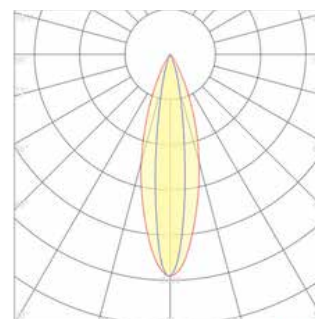

Lichtverdeling

Aluminium injectiebehuizing	Hittebestendig glas
Elektrostatisch pulverbekleefd	Opvouwbaar behuizing