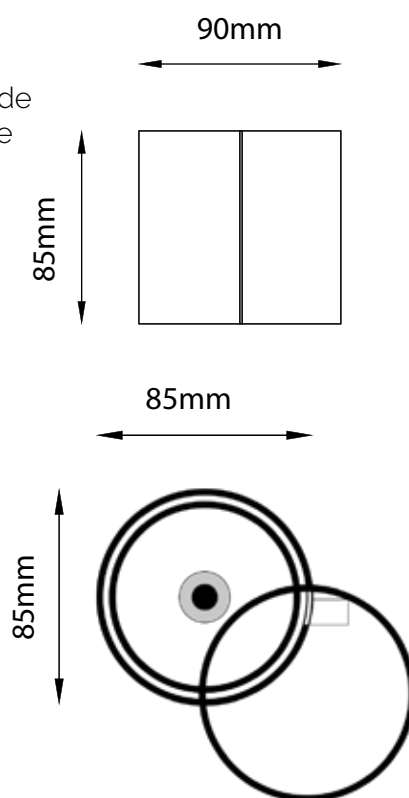

Productcode

VR297

Productbeschrijving

Een architecturale inbouwspot met verstelbare optiek, die gecontroleerde en gerichte verlichting biedt. Wordt gebruikt in commerciële en publieke ruimtes waar accentverlichting vereist is.

Specificaties

Wattage	10W
Stroomsterkte	200
Ingangsspanning	220-240V
Lichtstroom	1200Lm
CRI	80
IP-Klasse	20-44
Lichthoek	36°
Kleurtemperatuur	2700K / 3000K 4000K / 6500K
Kleur behuizing	RAL (Kleuren)
COB LED	SAMSUNG
TREIBER	